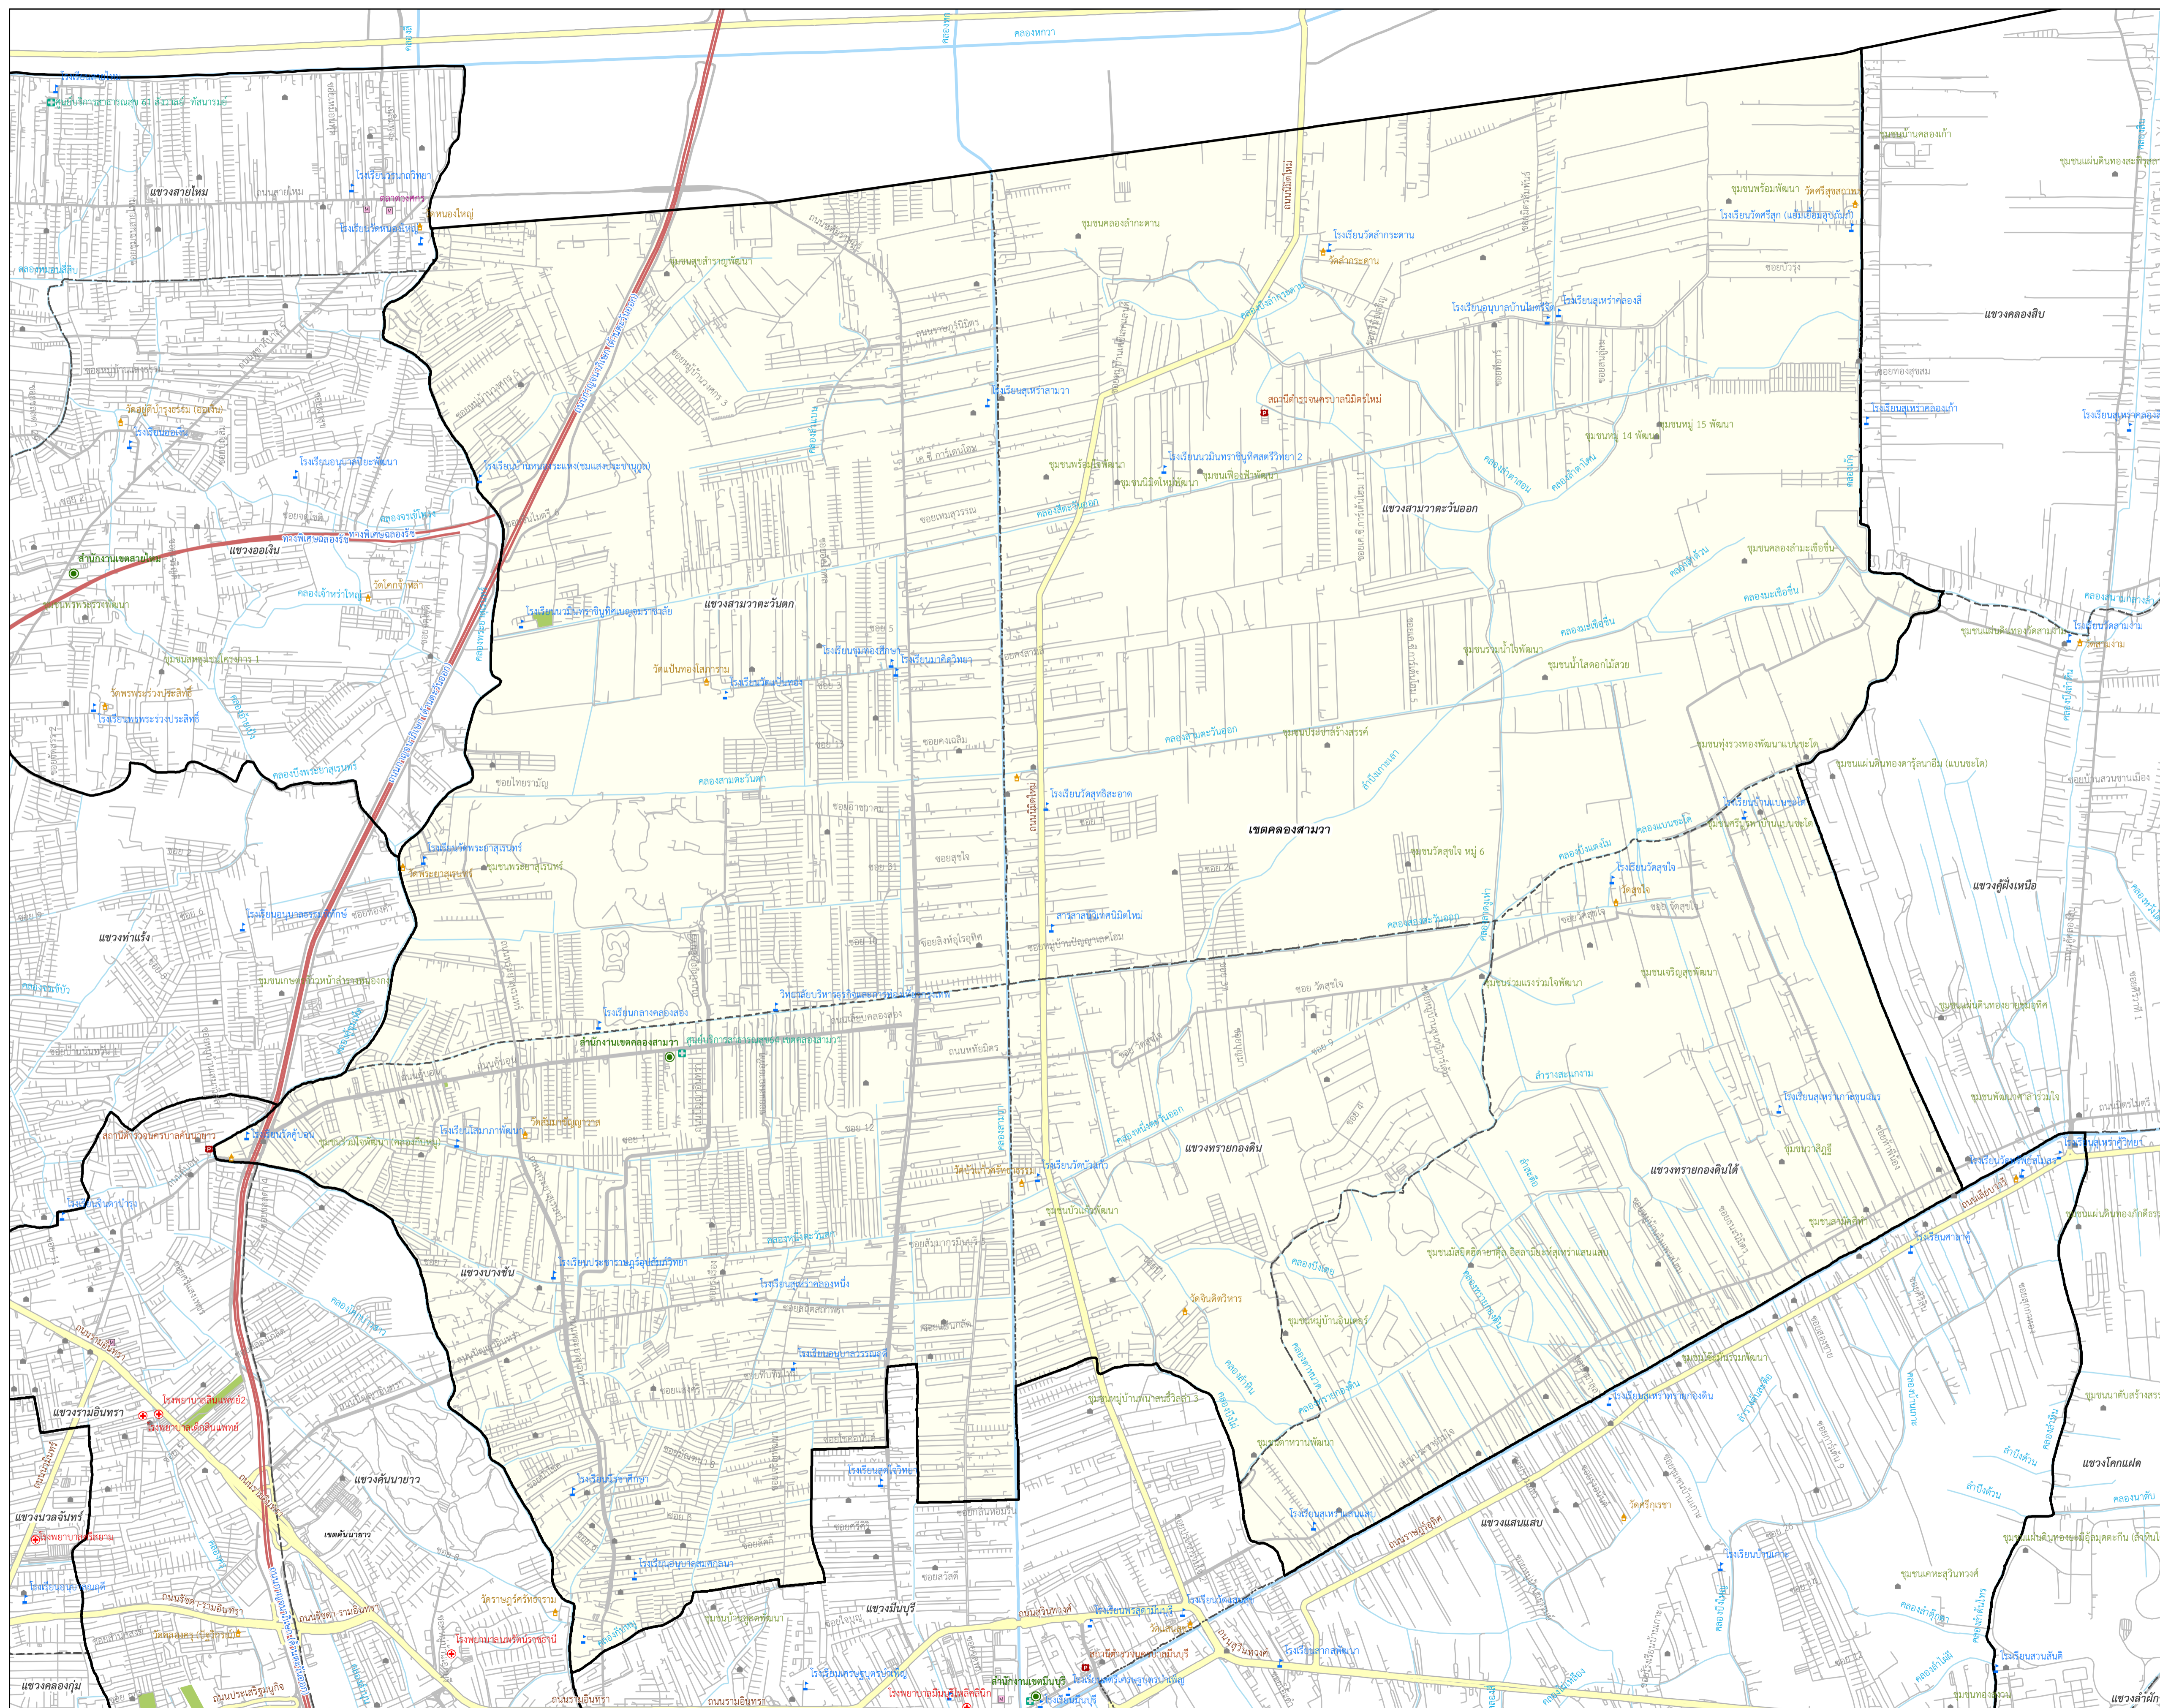

แผนที่กรุงเทพมหานคร เขตคลองสามวา

สัญลักษณ์

- ศาลาว่าการกรุงเทพมหานคร
- สำนักงานเขต
- โรงพยาบาล
- ศูนย์บริการสาธารณสุข
- สถานีตำรวจ
- สถานีดับเพลิง
- สถานีราชการ รัฐวิสาหกิจ
- โรงเรียน สถานศึกษา
- วัด
- ตลาด
- ชุมชน
- สนามบิน
- ท่าเรือ
- สถานีรถโดยสารด่วนพิเศษ
- สถานีรถไฟ
- สถานีรถไฟ
- เส้นแบ่งเขตปกครอง
- เส้นแบ่งแขวงปกครอง
- สะพาน
- ทางด่วน
- ทางรถไฟสายพิเศษ
- ทางรถไฟฟ้ามหานคร
- ทางรถไฟฟ้ายางสีสุราช
- ทางรถไฟฟ้ามหานครสายสีแดง
- ทางรถไฟฟ้ามหานครสายสีส้ม
- ทางรถไฟ
- ถนนสายหลัก
- ถนนสายรอง
- แม่น้ำ คลอง ทางน้ำ
- แม่น้ำเจ้าพระยา
- สนามกีฬา สวนสาธารณะ

จัดทำโดย กองสารสนเทศภูมิศาสตร์
สำนักยุทธศาสตร์และประเมินผล